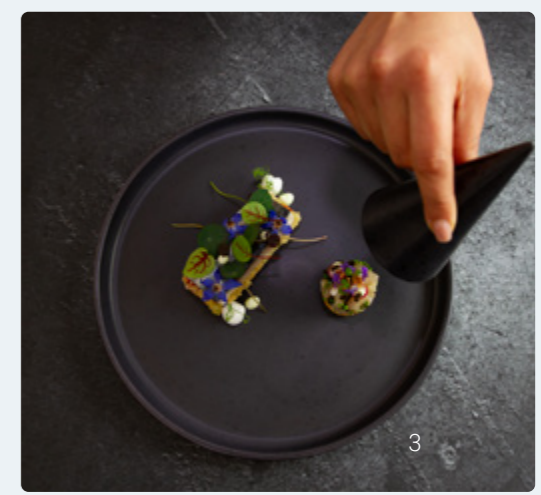

FARBIGES GESCHIRR

FARBIGES GESCHIRR 18-109

Flower	21	Cleo	61
Eclipse	23	Shapes	63 - 65
Black Speckle	25	Jersey	67 - 77
Barcelona	27	Hygge	78 - 81
Natura White	29	Tinto	82 - 85
Natura Black	31	Amazonas	87 - 90
Dusk	33	Chameleon	92
Forest	35	Speckle	93
Japan	36 - 37	Rock	94
Aqua	39	Oyster	95
Sand	41	Woq	96
Stonebrown	42	Bristol	97
Stonewhite	43	Blue Lagoon	98
Stonegreen	44	Sand	99
Stoneblue	45	Reef	100
Honeycomb	46	Wave	101
Polar und Leopard	47	Drift	102
Croco	48	Ripple	103
Mozaic	49	Graphite	104
Bubbles	50	Stone	105
White Spots	51	Magma	106
Atelier	52	Storm	107
Aztec	53	Oatmeal	108
Stoneheart	55	Sea Spray	109
Sakura	57 - 58		

2

3