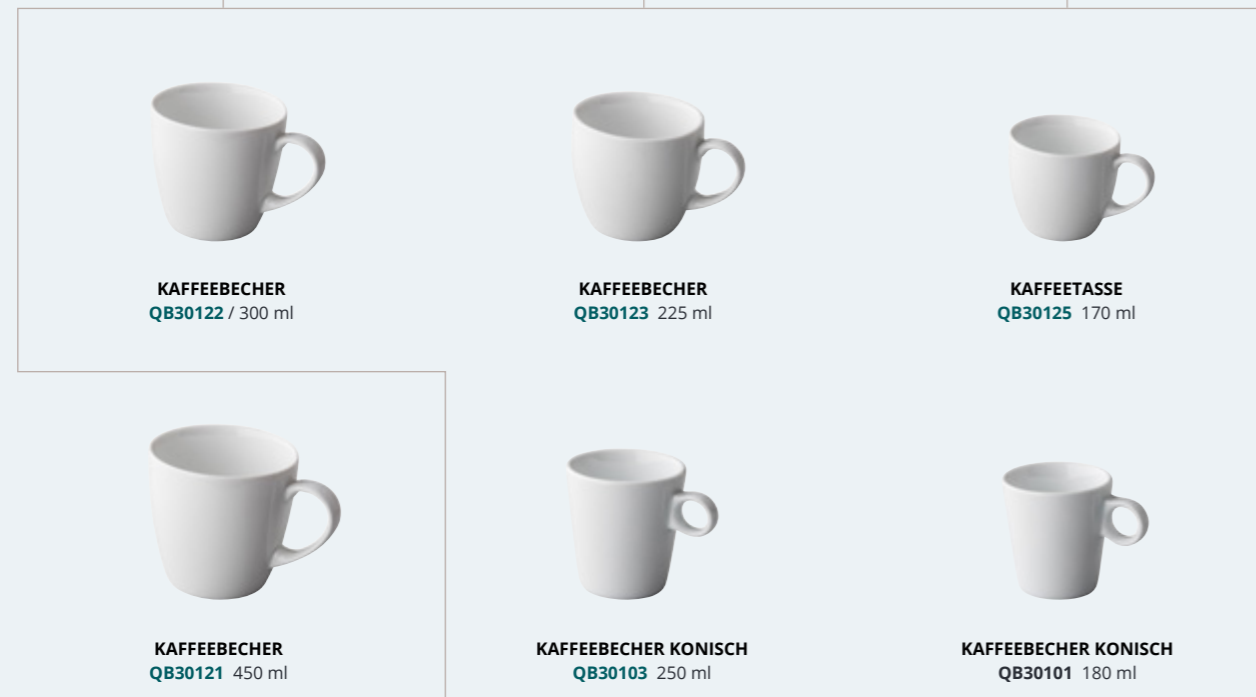

Q BASIC

MULTIFUNKTIONALE UNTERTASSEN FÜR VERSCHIEDENE OBERTASSEN

Q PERFORMANCE

MULTIFUNKTIONALE UNTERTASSEN FÜR VERSCHIEDENE OBERTASSEN

Geeignet für QB30105, QB30107, QB30101, QB30103, QB30122, QB30123 und QB30125

Geeignet für QB30101, QB30103, QB30122, QB30123 und QB30125

Geeignet für QB30101, QB30103, QB30122, QB30123 und QB30125

Geeignet für QP1051, QP1052, QP1053

Geeignet für QP1053, QP1052, QP1051 und QP1020