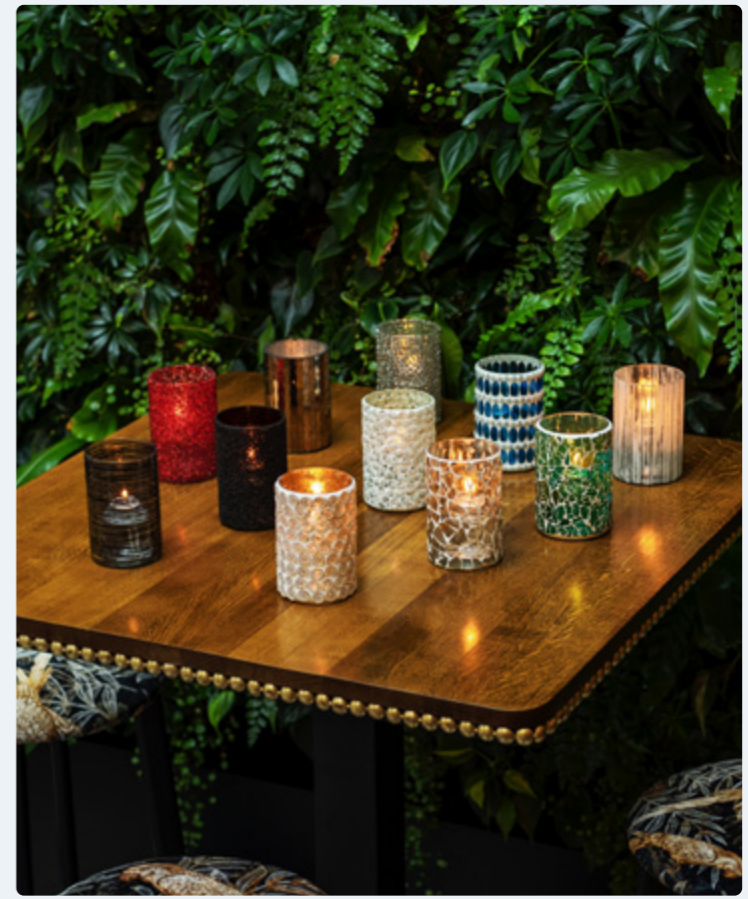

PRÄSENTATIONS-KONZEPT