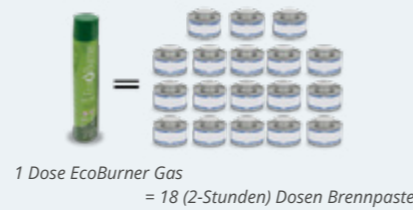

ECOBURNER

BUFFETS NEU ERFINDEN

SICHERER

- Auch während des Betriebes anfassbar
- Automatische Abschaltung bei Überhitzung
- Keine offenen Chemikalien

SAUBERER

- Keine giftigen Dämpfe
- Keine Rußrückstände auf den Chafing Dishes
- Kein Risiko durch Verschütten des Brennstoffes wie bei den Brennpasten