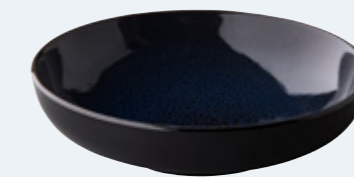

SPECKLE

REAKTIVE GLASUR

JEDES TEIL IST EINZIGARTIG

TELLER TIEF COUPE (ROT)
QU90001 Ø 22 x H 6 cm

TELLER TIEF COUPE (BLAU)
QU90002 Ø 22 x H 6 cm

TELLER TIEF COUPE (BRAUN / GRAU)
QU90003 Ø 22 x H 6 cm

Eigenschaften