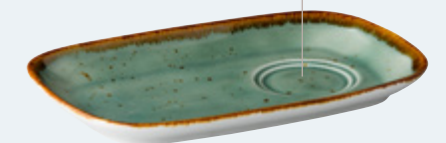

KOMBI-UNTERTASSE RECHTECKIG
QU112030 25 x 15 cm

The Streetfood Club, Lars Verkroost Photography, Niederlande