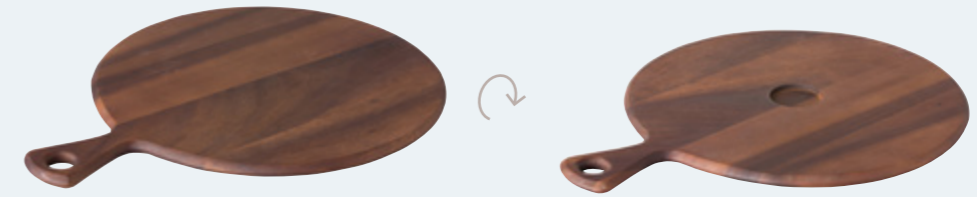

PRÄSENTATIONSKONZEPT
HOLZ

AKAZIENHOLZBRETT RUND MIT GRIFF UND AUSSPARUNG
CB3003 44 x 34 x 1,5 cm

AMUSE-/SCHNAPSGLAS 55100 Ø 6 cm x H 6,3 cm / 105 ml	SCHÄLCHEN KONISCH / ZUCKERSCHALE KONISCH QU33001 Ø 8 x 6 cm / 135 ml QU33002 Ø 6 x 4,5 cm / 80 ml	ZUCKERSCHÄLCHEN QU89111 Ø 6,4 cm	VIERKANT SCHÄLCHEN (WEISS / SCHWARZ) MST-16903 (weiß) / 6,3 x 6,3 x 3 cm / 50 ml MST-Z6903 (schwarz) / 6,3 x 6,3 x 3 cm / 50 ml