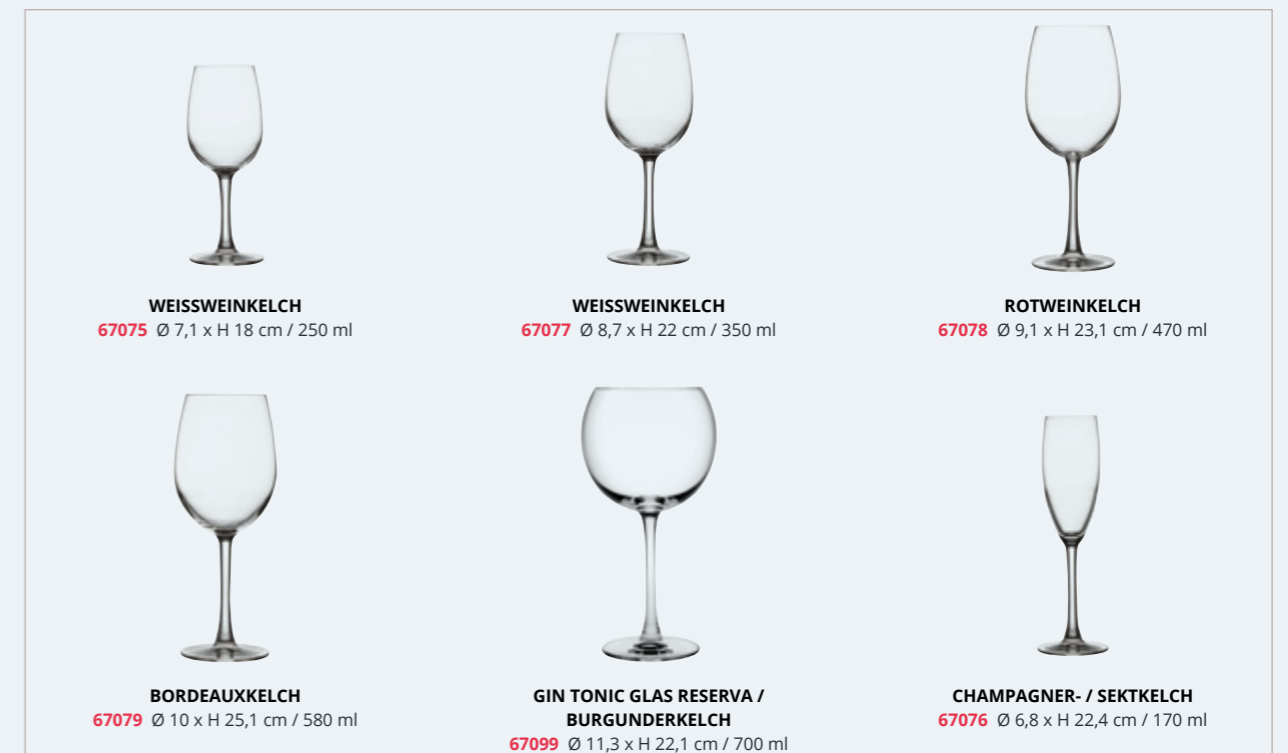

COGNACSCHWENKER
67044 Ø 9,7 x H 14,7 cm / 530 ml

LIKÖRKELCH
67047 Ø 6,4 x H 16,1 cm / 100 ml

FAME & RESERVA

GEEIGNET FÜR MINDESTENS 2.000 SPÜLGÄNGE

BRUCHBESTÄNDIG

FAME

RESERVA

NUDE CRYSTALLINE
MIRAGE