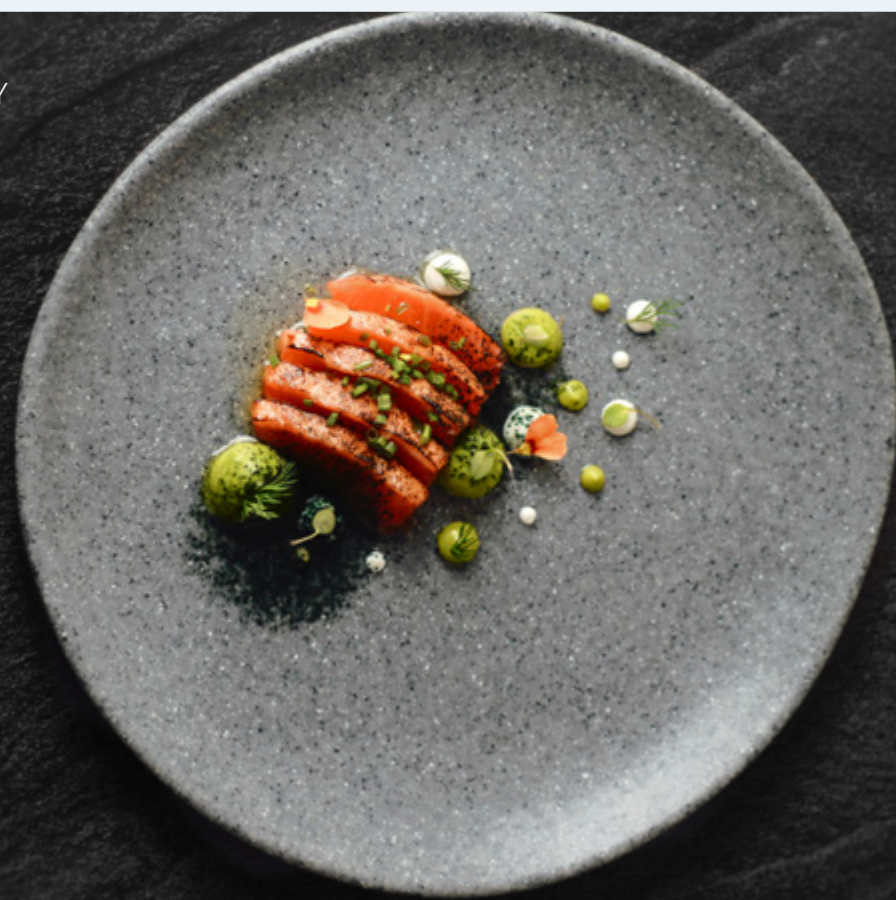

MELAMIN
PEBBLE GREY