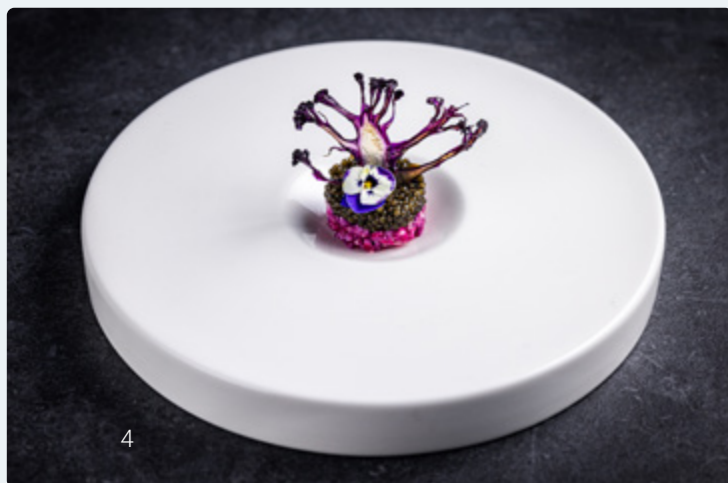

MELAMIN 138-153

Marble	141
Ocean	143
African Wood	144
Melamin Emailleoptik	145
Pebble Grey	146
Pebble Cream	147
Little Chef	148
Zen	149
Asia	150

4

5

BESTECK 154-169

Budget	156	Gioia	162 - 163
Denver	156	Gioia	162
Dinamica	156	Gold	163
Global	157	Matt Bronze	163
Classic	157	Gun Metal	163
Timeless	157	Vintage	163
Fort	157	Santorini Vintage	164
Magnolia Steakbesteck	158	Retro Milano	164
Boi Steakmesser	158	Antique	164
Fingerfood	159	Gold	164
Atlantida Mirror	159	Gun Metal Black	164
Santorini Mirror	159	Studio RAW	165 - 167
London Vintage	159	TARA	165
Canada Vintage	160	NOAH	165
Kodai Vintage	161	INCA	166
Bulla	162	LUCA	167
Victoria	162	ANNO	167
Splendido Vintage	162	Steakmesser	168
		Luxus Steakmesser	169