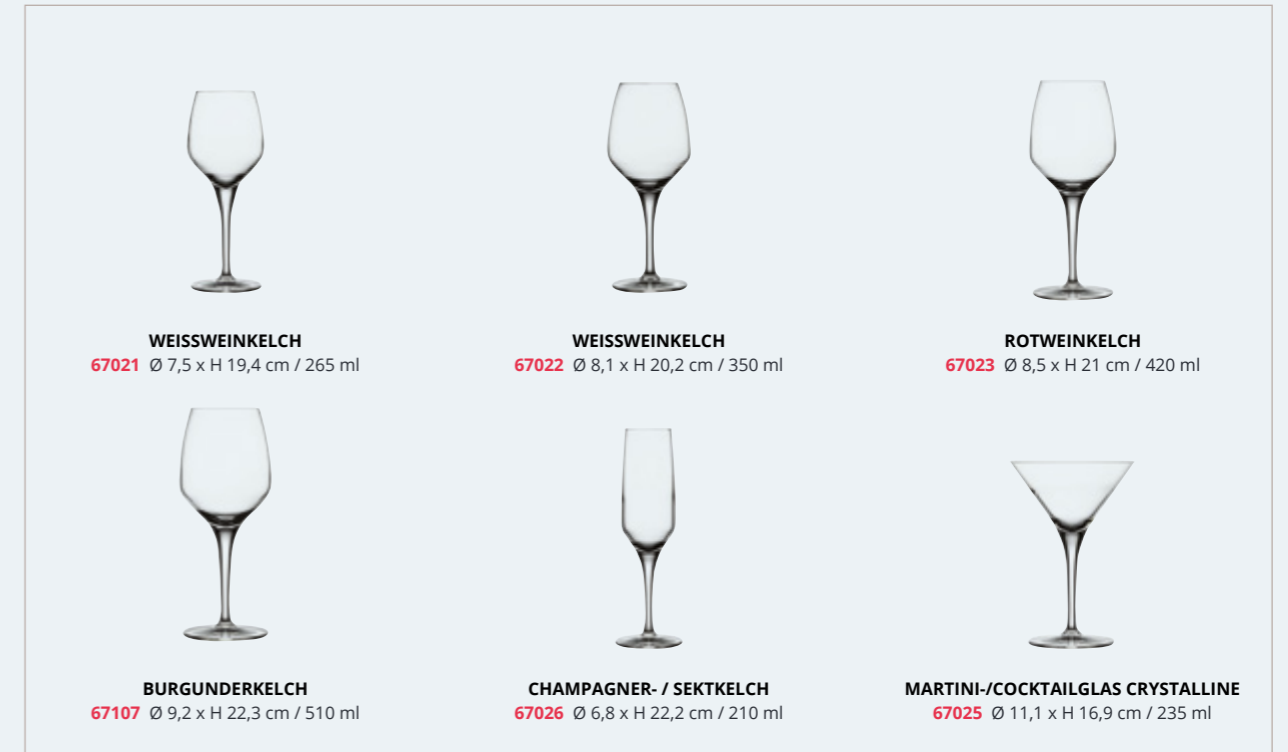

COGNACSCHWENKER
67044 Ø 9,7 x H 14,7 cm / 530 ml

LIKÖRKELCH
67047 Ø 6,4 x H 16,1 cm / 100 ml

FAME & RESERVA

GEEIGNET FÜR MINDESTENS 2.000 SPÜLGÄNGE

BRUCHBESTÄNDIG

FAME

RESERVA

NUDE CRYSTALLINE
MIRAGE