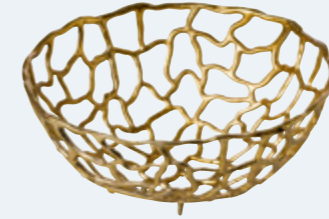

SERVIERKORB RUND (SCHWARZ)
WCC2527 Ø 12 x 11 cm
WCC2528 Ø 10 x 9 cm

BROTKORB (SCHWARZ)
ELM2020 Ø 20 x 5 cm
ELM1616 Ø 16 x 5 cm

DRAHTKORB (GOLD)
WCC3323W Ø 33 x 23 cm
WCC2823W Ø 28 x 23 cm
WCC2323W Ø 23 x 23 cm