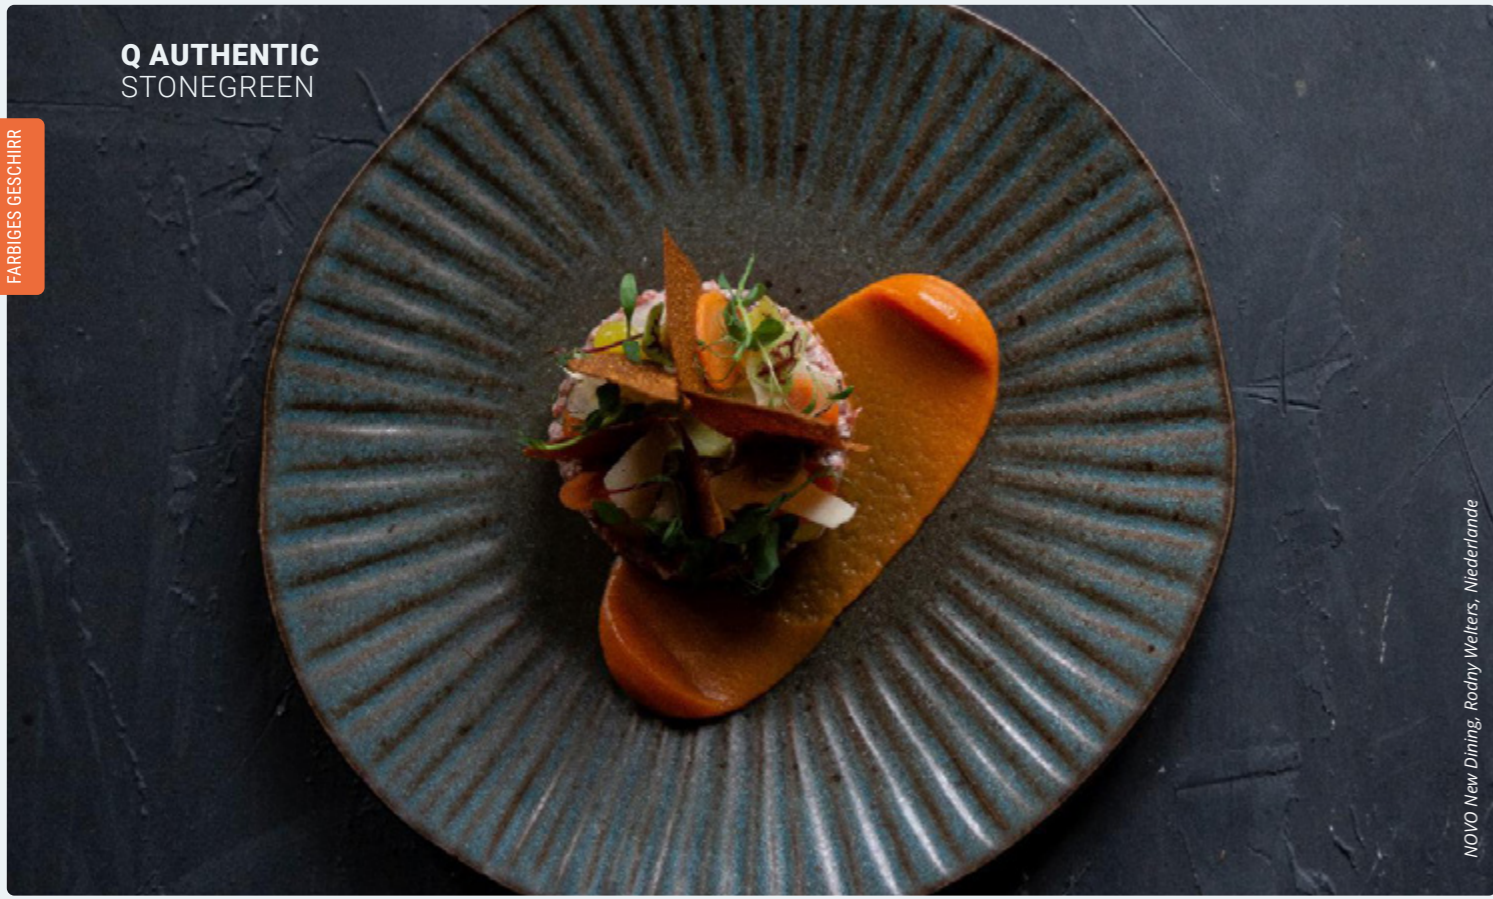

Q AUTHENTIC
STONEGREEN

Q AUTHENTIC
STONEBLUE

FARBIGES GESCHIRR

FARBIGES GESCHIRR

NOVO New Dining, Rodny Welters, Niederlande

Livia Morarescu, Roemenie

STONEGREEN

REAKTIVE GLASUR