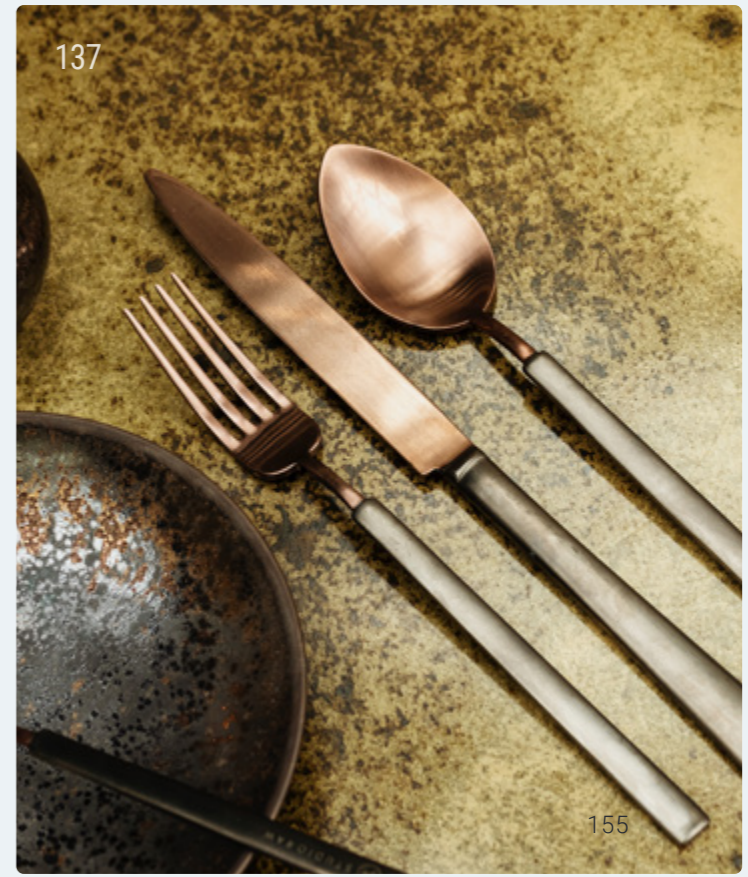

BESTECK

BESTECK

BESTECK

154

137

155