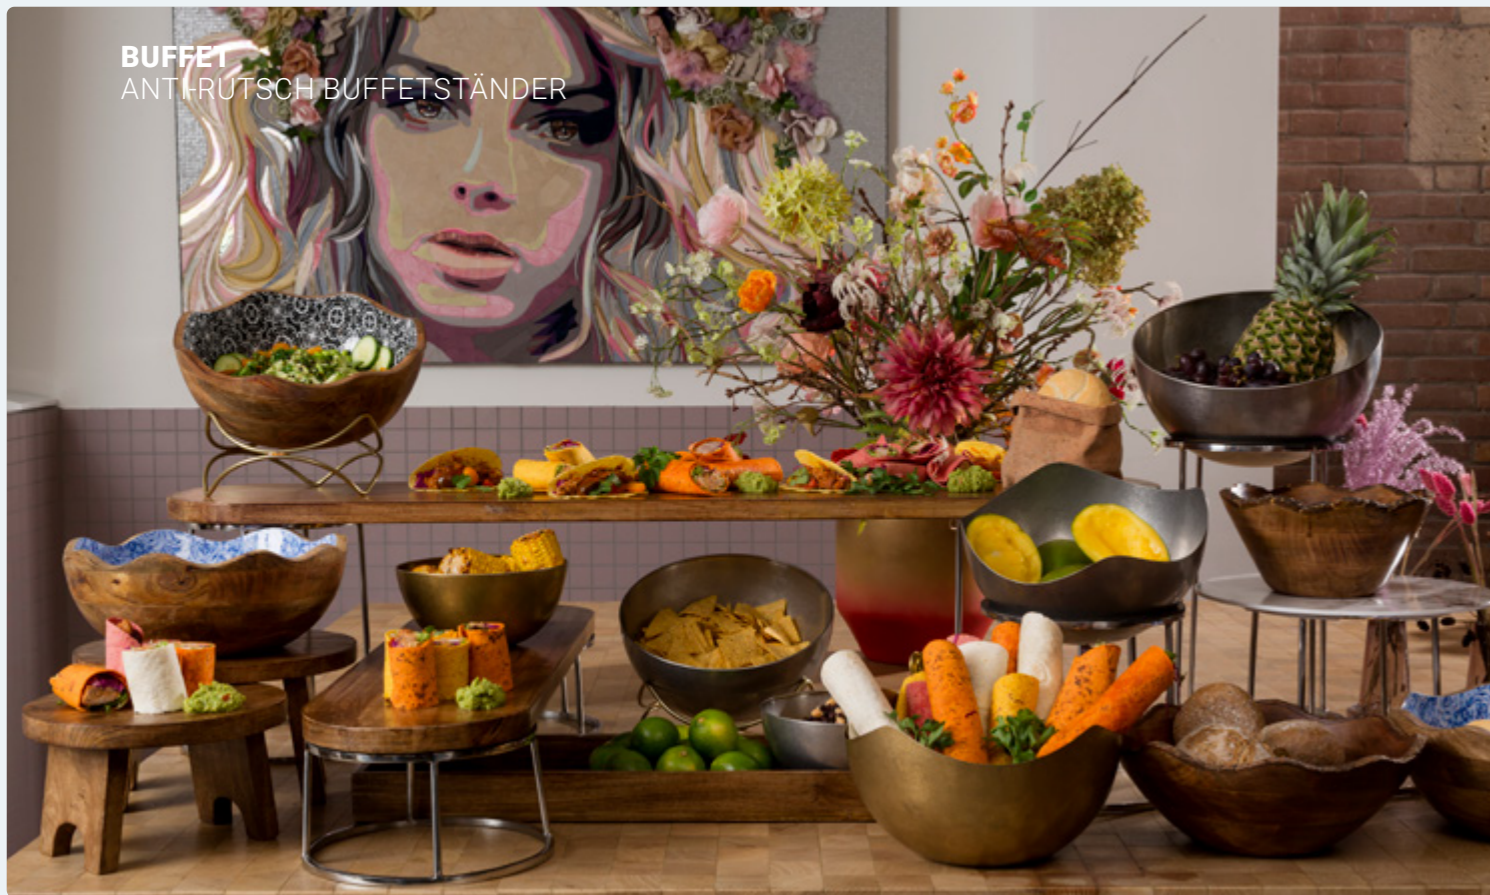

SERVIERBOX VIERECKIG
WCC3030 30 x 30 x 5 cm
PASST PERFEKT ZU WCC3258

SERVIERBRETT HOCH AKAZIENHOLZ
B947051 50 x 18 x 16 cm

SERVIERBRETT HOCH AKAZIENHOLZ
B947052 50 x 18 x 12 cm

BUFFET
ANTI-RUTSCH BUFFETSTÄNDER