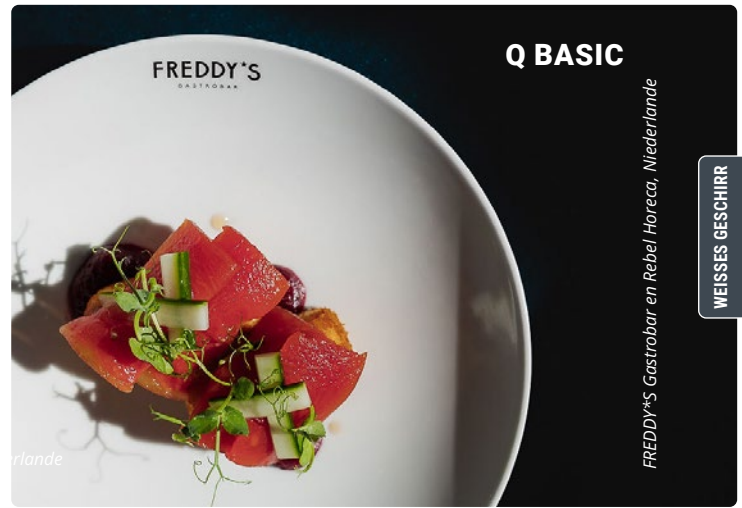

Mr. Sammi, Niederlande

FREDDY'S Gastrobar en Rebel Horeca, Niederlande

WEISSES GESCHIRR

PERSONALISIEREN SIE IHR PORZELLAN, GLÄSER UND WACHSPAPIER

Personalisierte Gegenstände auf dem Tisch sorgen für eine zusätzliche Kommunikation mit dem Kunden. Es macht Ihren gedeckten Tisch exquisit und einzigartig. Wir bieten Ihnen eine ganze Reihe von interessanten, effizienten und kostengünstigen Lösungen für die Personalisierung Ihrer Artikel.

Bei Glas- oder Porzellan-Artikeln liefern wir bereits ab 48 Stück, bei den gewachsten Papieren ab 40 Packungen.

Haben Sie Fragen, oder wurde Ihre Vorstellung als Option hier nicht beschrieben, fragen Sie uns. Wir sprechen gern über die verschiedenen Möglichkeiten mit Ihnen.

Bitte beachten Sie: Wenn Sie ein Logo auf Glaspoint oder Geschirr anbringen, kann dies die Härte des Produkts beeinträchtigen. Die Kantenschlaggarantie auf Artikel erlischt nach dem Aufbringen eines Logos.