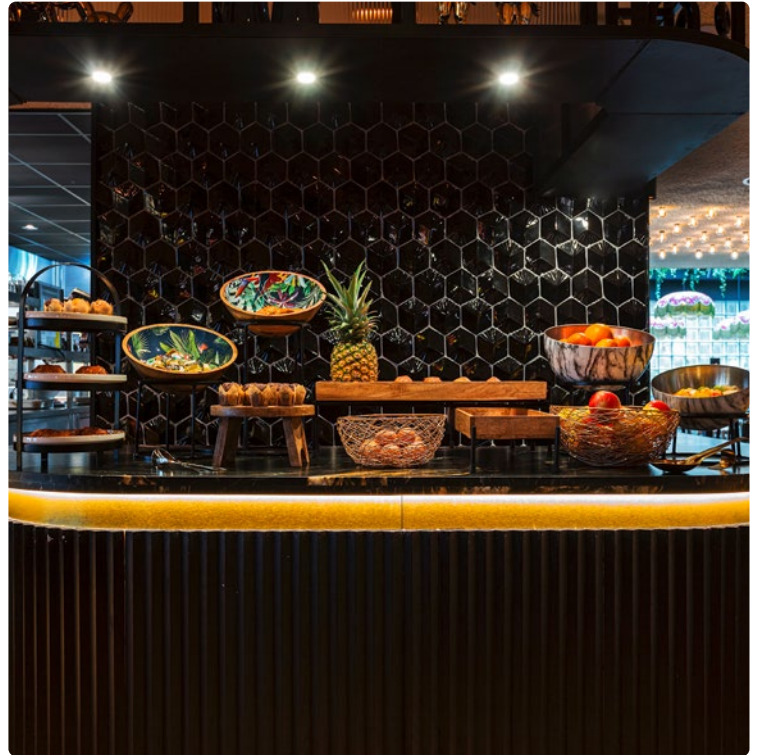

BUFFET 220 - 245

Buffetschalen, Behälter & Erhöhungen	222
Buffetplatten	224
Anti-Rutsch Buffetständer	226
Buffetpräsentation	228
Buffet Essentials	232
Buffetschalen Porzellan	235
Etagèren	236
Eimer	237
Marmor und Schiefer	238
Glasdosen und Flaschen	239
Glocken und Platten	240
Cosmos	241
Schalen und Servierplatten	242
GN-Behälter und Platten	244

BUFFET