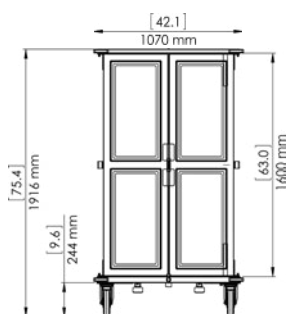

ECOHOLD

BANKETTWAGEN FÜR WARME ODER KALTE SPEISEN

MIT THERMOFLEX-TECHNOLOGIE

Powered by **EcoBurner**

NEU

Der EcoHold ist ein erstklassiger Bankettwagen, der Speisen wahlweise heiß oder kalt hält und höchste Leistung für den Gastronomiebereich bietet. Gefertigt aus robustem, hochwertigem Edelstahl, ist er speziell für die anspruchsvollen Bedingungen in Profiküchen konzipiert. Mit cleveren Funktionen ausgestattet, optimiert er Arbeitsabläufe, verbessert die Speisenqualität und setzt neue Maßstäbe in der professionellen Cateringbranche.

ECOHOLD 32
9200

1070 mm x 838 mm x 1916 mm

Preisliste: Scanne den QR-Code auf Seite 200.