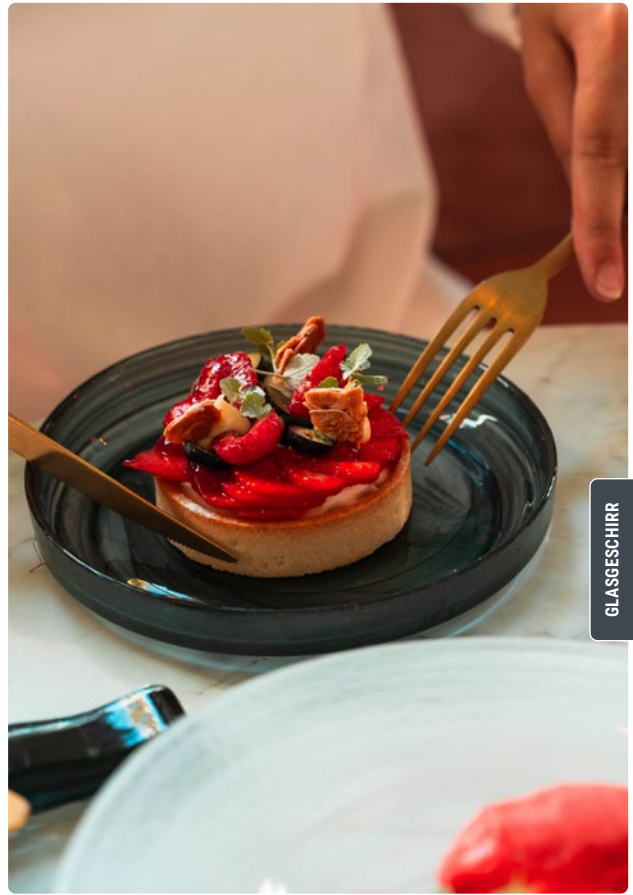

[^] Erhältlich auf Bestellung. Preisliste: Scanne den QR-Code auf Seite 136.

GLASGESCHIRR

GLASGESCHIRR
SWIRL

GLASGESCHIRR

SWIRL

MUNDGEBLASENES, HOCHWERTIGES GLAS

WIDERSTEHT TEMPERATURSCHWANKUNGEN VON BIS ZU 50 GRAD.