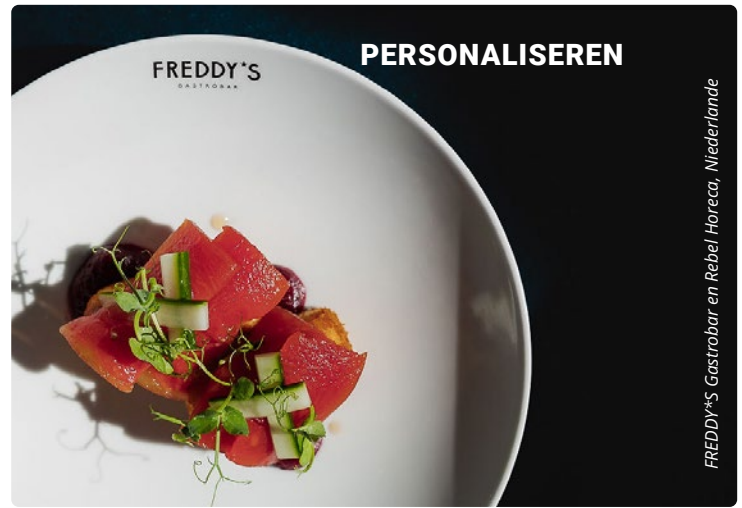

ETAGÈRE 3-STUFIG (GOLD)
WCC302520 Ø 30/25/20 cm x 47 cm

PERSONALISEREN

FREDDY'S Gastrobar en Rebel Horeca, Nederlande

Lolita, Nederlande

The Anthony, Nederlande

George, Nederlande

Mr. Sammi, Niederlande

FREDDY'S Gastrobar en Rebel Horeca, Niederlande