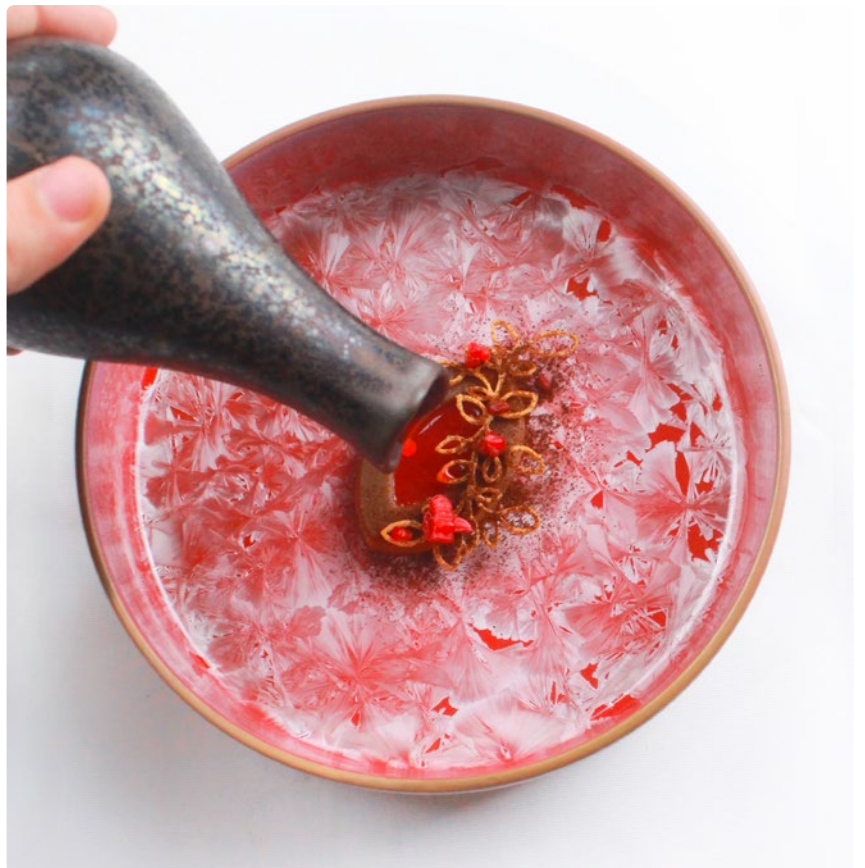

Aan de Poel, Stefan van Sprang, Maurice Franssen, Niederlande

Martina Tenz, Davide Tenz, Italië