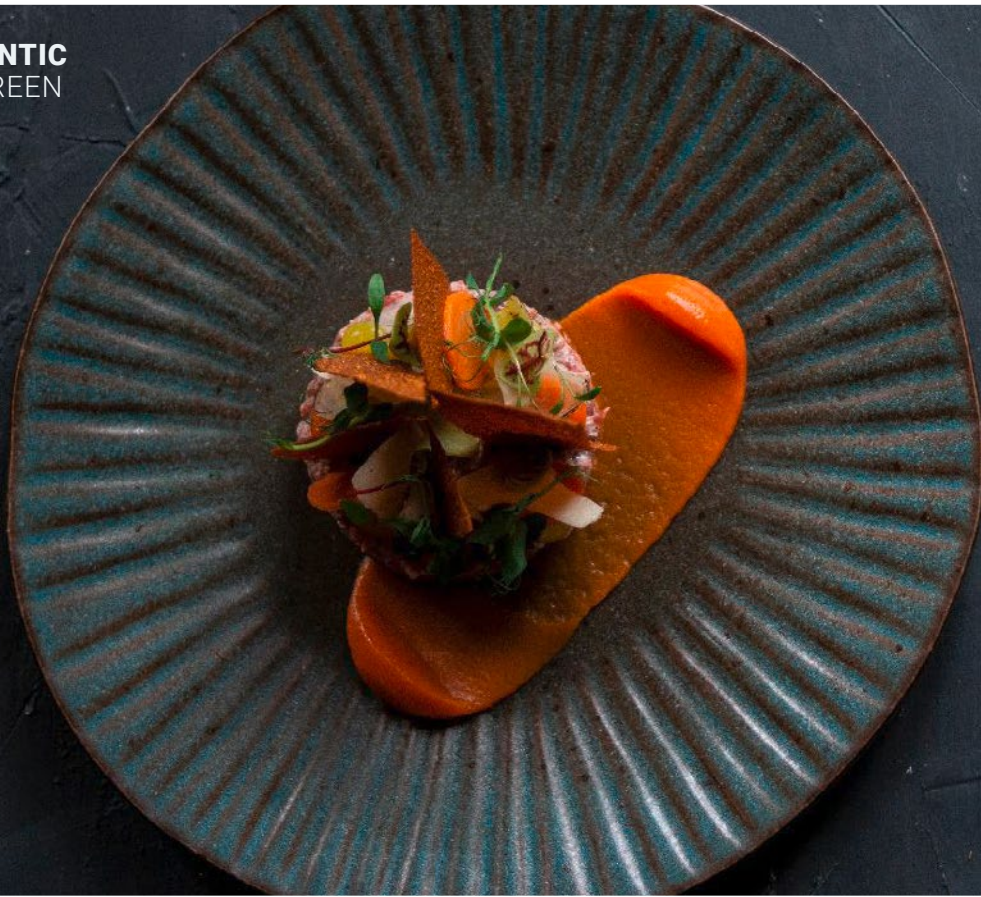

* Auf ausgewählte Artikel

NEU

SCHÄLCHEN
QU12335 Ø 8 cm / 85 ml

SCHALE
QU12596 Ø 11 x H 5 cm / 245 ml

Q AUTHENTIC
STONEGREEN

FARBIGES GESCHIRR

NOVO New Dining, Rodny Welters, Niederlande

STONEGREEN